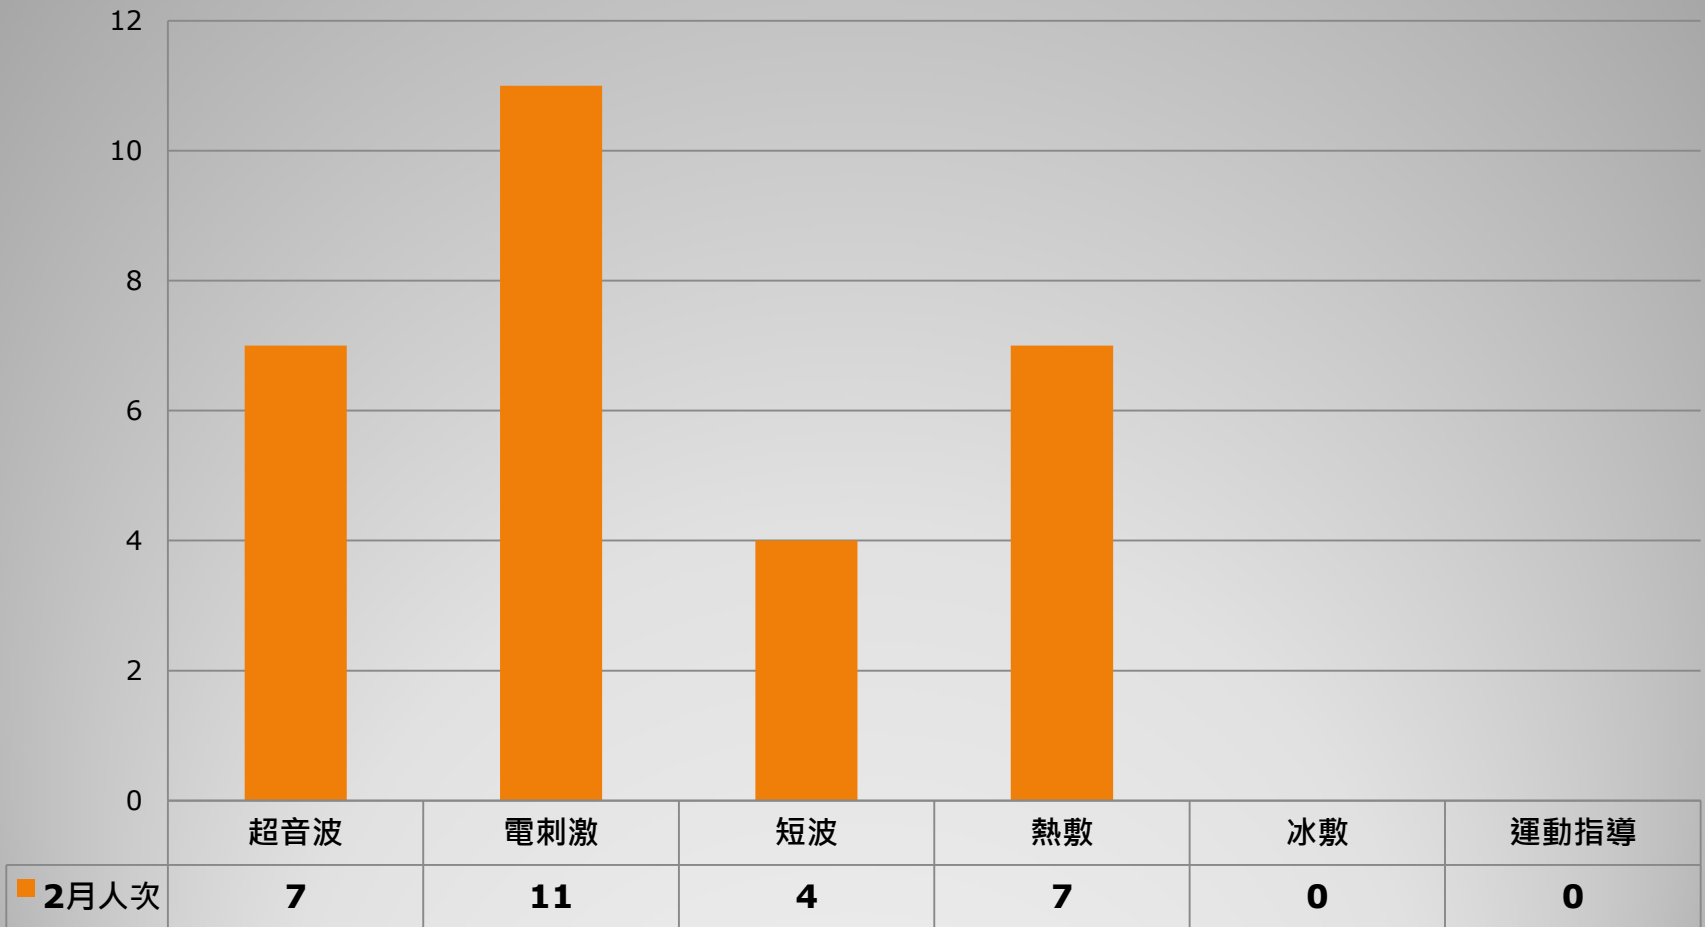

## 國立臺北藝術大學2月物理治療身分別人次統計

身分別總人次:10人次

## 國立臺北藝術大學2月物理治療項目別人次統計

項目別總人次：29人次

## 國立臺北藝術大學2月物理治療部位別人次統計

部位別總人次：12人次