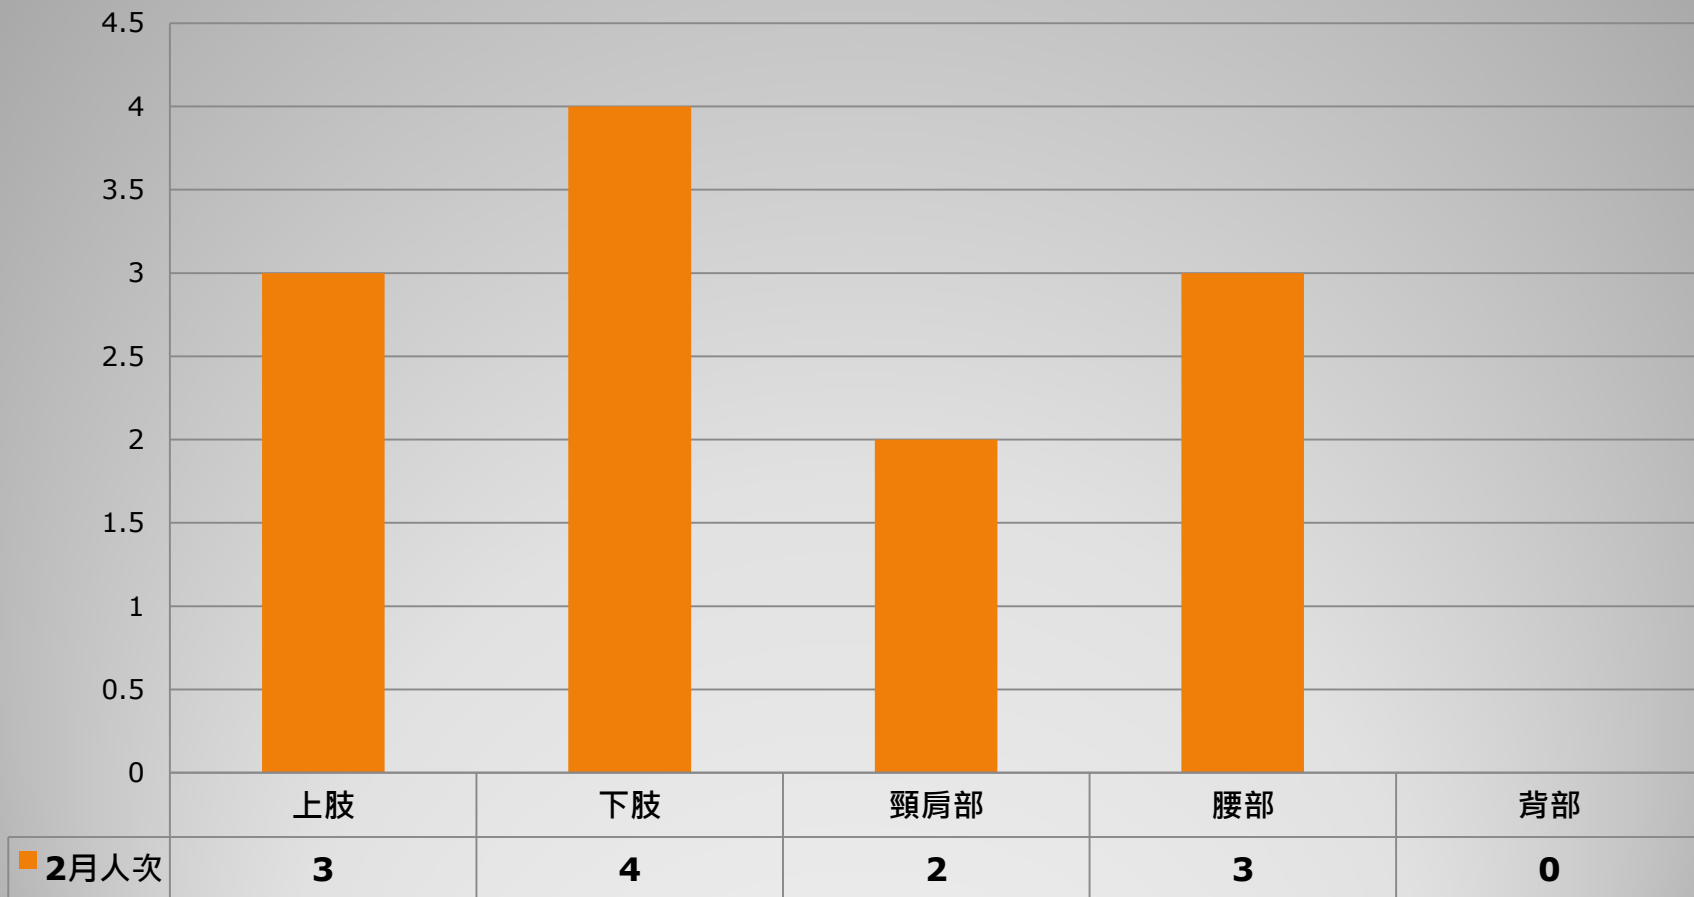

## 國立臺北藝術大學2月物理治療身分別人次統計

身分別總人次:10人次

## 國立臺北藝術大學2月物理治療項目別人次統計

項目別總人次：29人次

## 國立臺北藝術大學2月物理治療部位別人次統計

部位別總人次：12人次