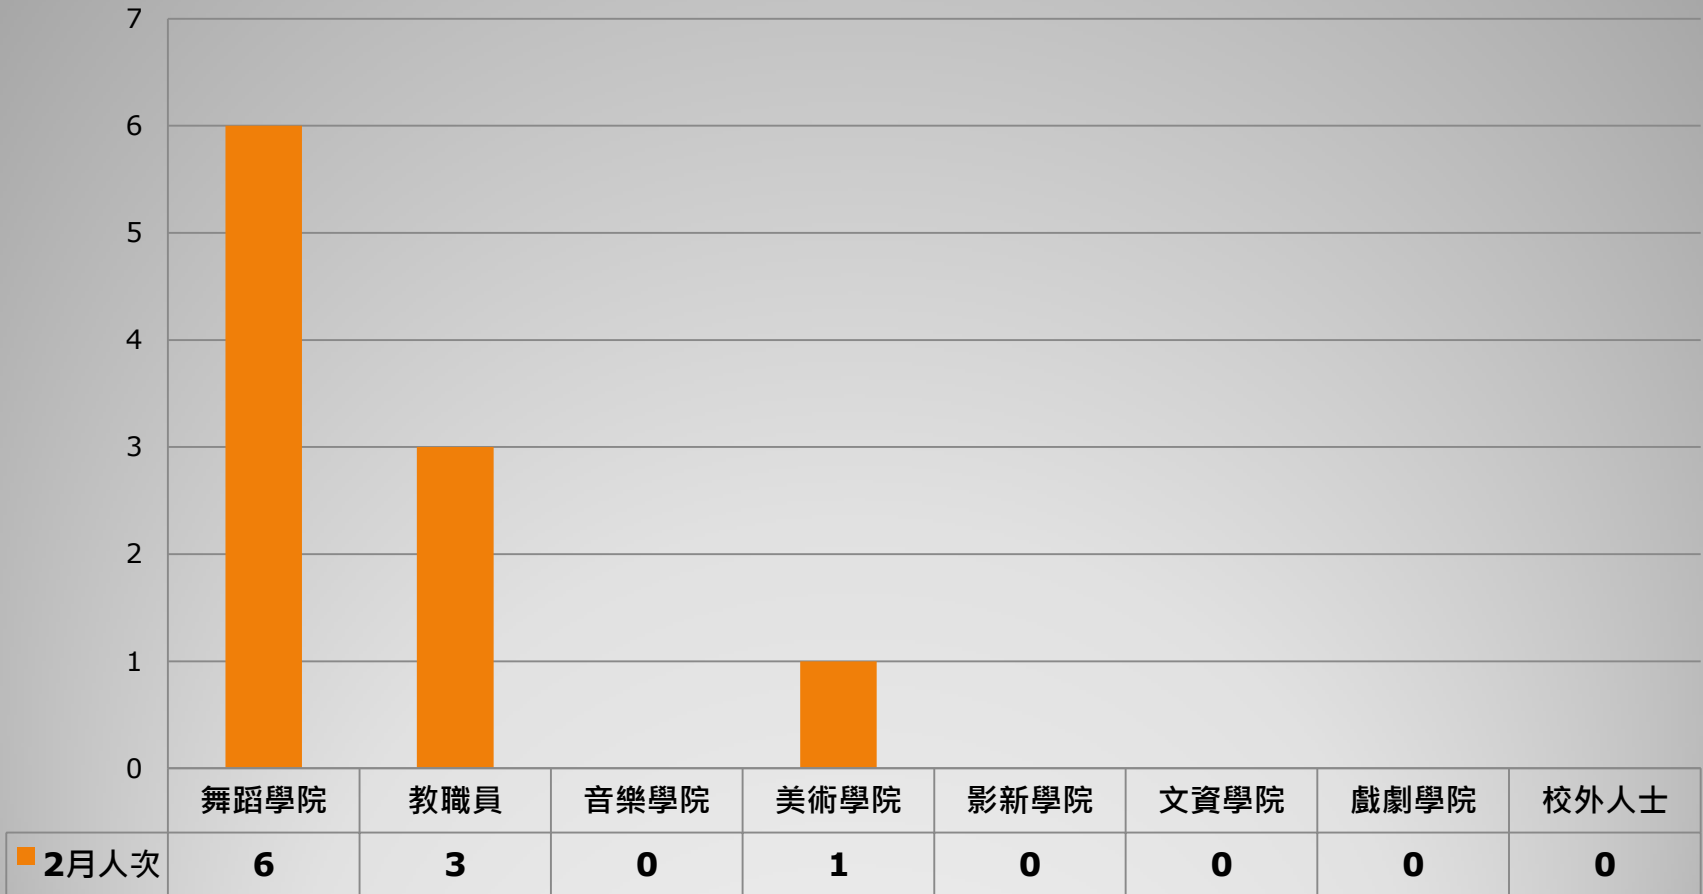

## 國立臺北藝術大學2月物理治療身分別人次統計

身分別總人次:10人次

## 國立臺北藝術大學2月物理治療項目別人次統計

項目別總人次：29人次

## 國立臺北藝術大學2月物理治療部位別人次統計

部位別總人次：12人次